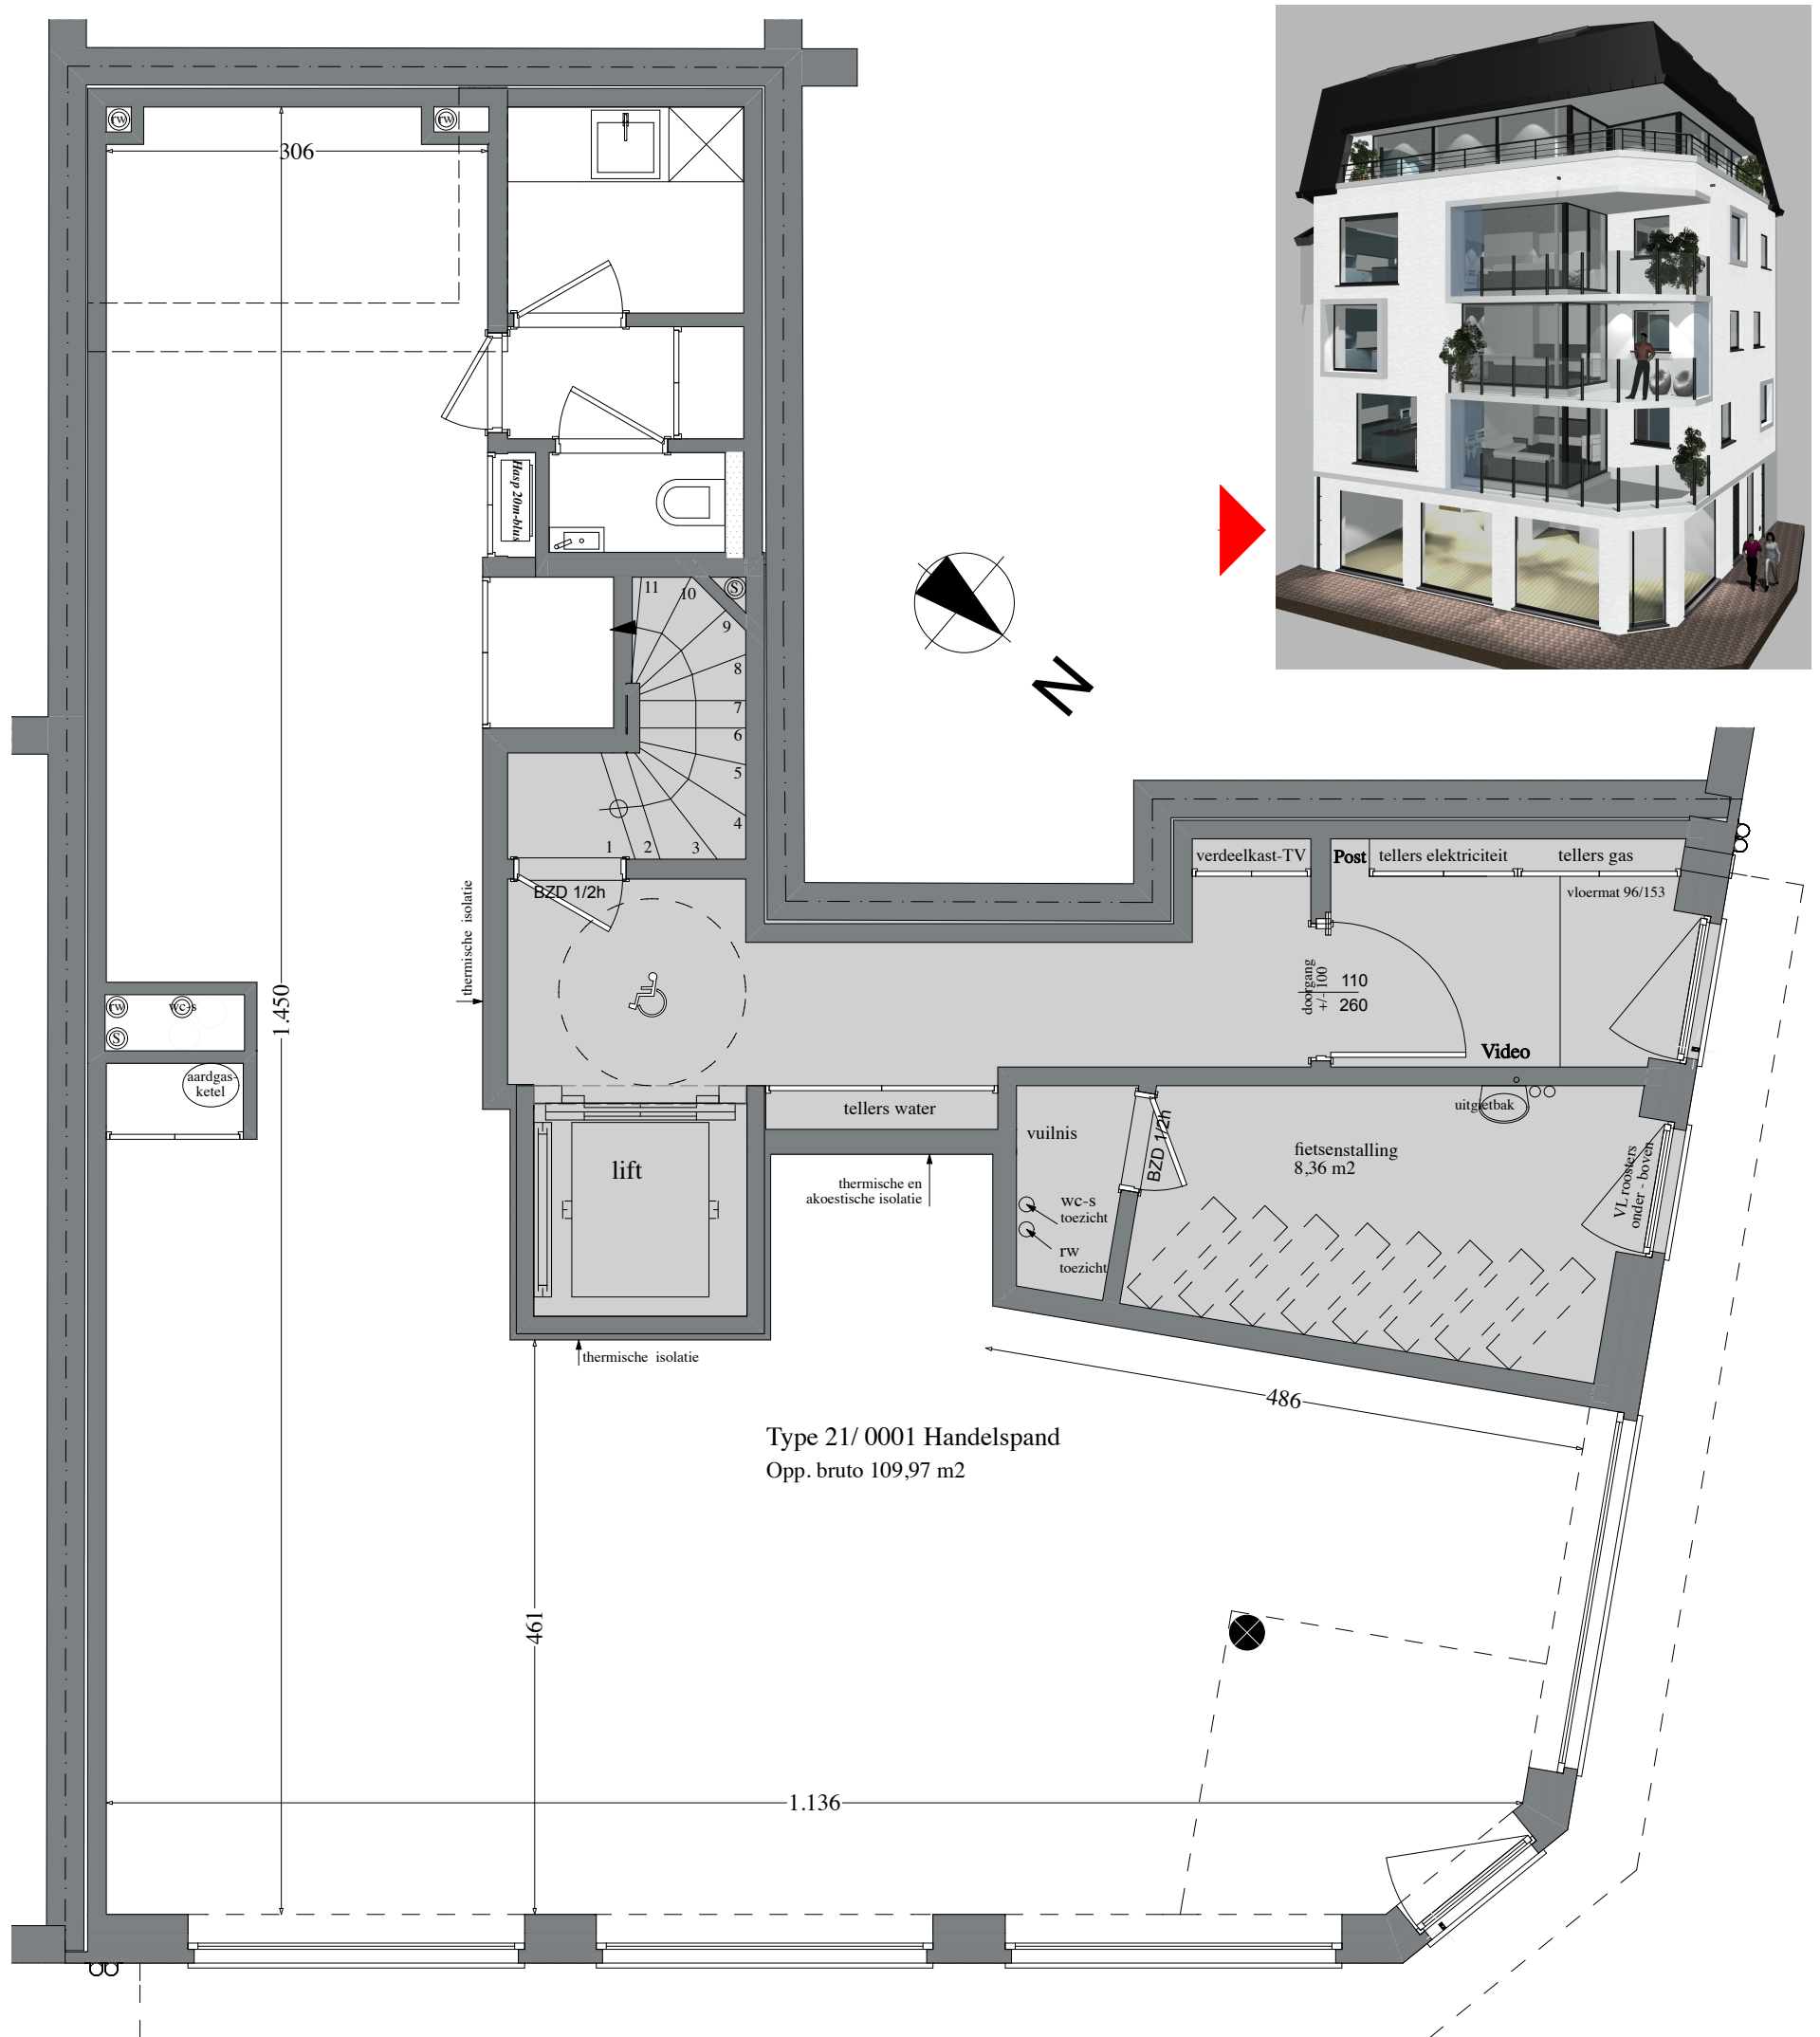

Res. "Chenin Blanc"

Kerkstraat 21-23 Wenduine-De Haan

nivo 0

CENTRAAL GELEGEN HANDELSPAND

design and build

make the right choice

live your life now

DO IT !